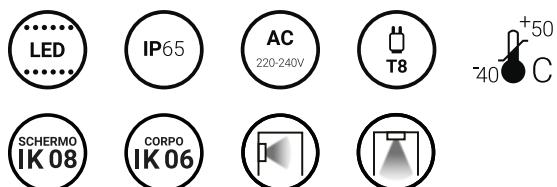

# T8

Alimentazione monolaterale: 2x

Corpo ► Policarbonato

Ganci ► Acciaio

Si adattano ad ogni spazio e ambiente grazie al loro effetto minimal ed elegante, alla semplicità e all'essenzialità delle forme.

Caratteristiche generali	
Codice articolo	IP258T8
Attacco	T8
Potenza	2x25
Tipologia	2x58
Indice di protezione	65